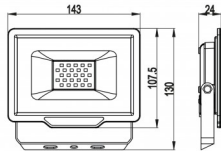

PADLIGHT5, proiettore LED SMD 20W IP65, nero 4000K

20W

4000K
COOL WHITE

PACKING	INNER	MASTER
	pcs	pcs
Colour box	10	40

DATI TECNICI / SPECIFICATION / CARACTÉRISTIQUES / CARACTERISTICAS / SPEZIFIKATIONEN

Nome prodotto:	PADLIGHT-5
Alimentazione:	AC
Alimentazione fornita:	YES
Tipo Alimentazione fornita:	INTERNAL DRIVER
Pile fornite:	NO
Fonte illuminazione :	2835 SMD LED
Potenza di illuminazione (W):	20
Consumo elettrico (W):	20
Lumen:	1600
Colore luce:	4000K
IRC:	>80
Angolo del fascio :	120° DIFFUSE
Durata di vita del led (ore):	25000
Materiale:	ALUMINIUM
Dimmerabilità:	NO
Numero cicli on-off:	15000
Classe di isolamento:	I
Lunghezza cavo (cm):	15
Sezione cavo:	H05VV-F 3G1.0mm2
Colore:	BLACK
Interruttore:	NO
Grado di protezione IP:	IP65
Accessori in dotazione:	cablre 15cm
Lampada inclusa:	YES
Garanzia:	2 ANNI
Larghezza del prodotto (mm):	140
Profondità del prodotto (mm):	100
Altezza del prodotto (mm):	45
Peso netto (Kg):	0,26
Classe energetica 2021:	F

DATI LOGISTICI / LOGISTIC INFORMATION / DONNEES LOGISTIQUES / DATOS LOGÍSTICOS / LOGISTISCHE DATEN

Tipologia imballo:	Colour box
Lunghezza del prodotto imballato (mm):	148
Larghezza del prodotto imballato (mm):	30
Altezza del prodotto imballato (mm):	135
Peso prodotto imballato (Kg):	0.3
Quantità in inner:	10
Quantità in master :	40
ITF INNER:	18003910106922
ITF MASTER:	28003910106929
DEEE (Francia esclusivamente):	0.07
Energy Label 2021:	https://www.velamp.com/energylabels2021/IS745-5-4000K.jpg
Link database eprel:	http://eprel.ec.europa.eu/qr/691964